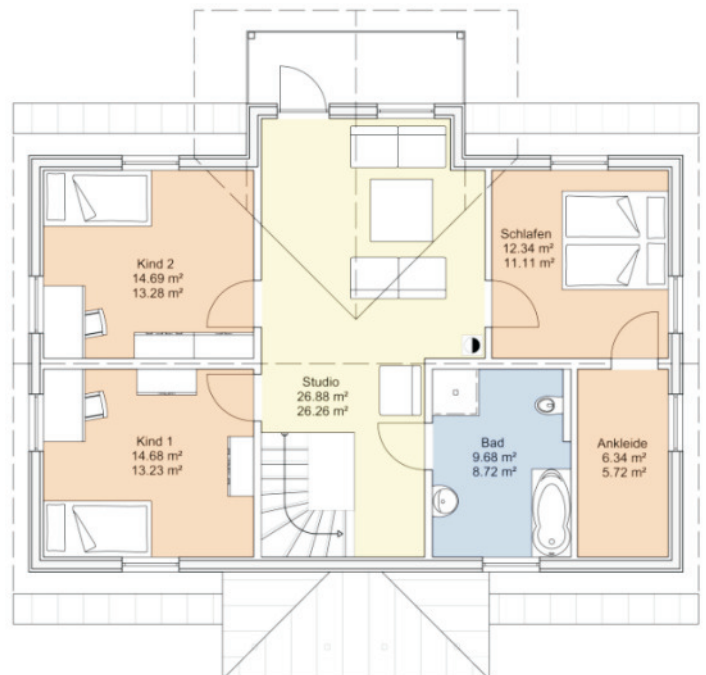

Adel

Die Abbildungen können Sonderausstattungen enthalten!

Erdgeschoss

Abmessung:  
Länge: 12,62 m  
Breite: 10,43 m

Gesamt Brutto:  
ca. 179,03 m<sup>2</sup> DIN

Obergeschoss

AKOST GmbH  
Kessinerstraße 9  
17033 Neubrandenburg  
Fon +49(0)395-3504707  
Fax +49(0)395-3504658