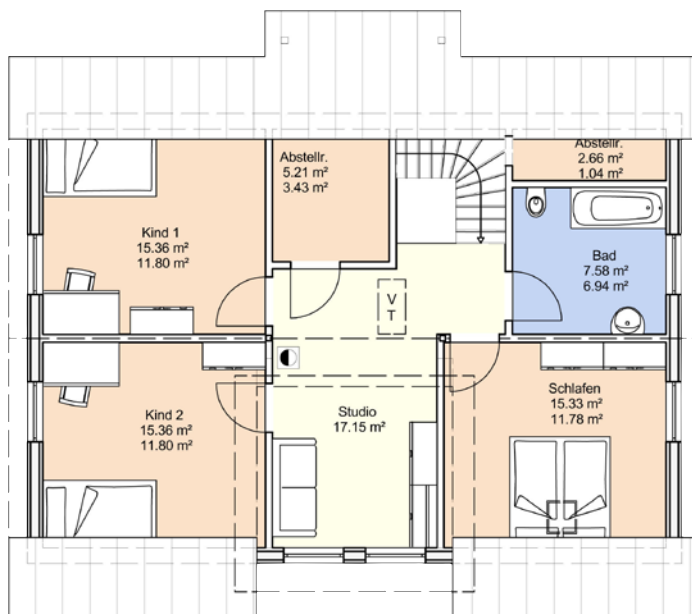

Atle

Die Abbildungen können Sonderausstattungen enthalten!

Erdgeschoss:

81,48 m<sup>2</sup>

Abmessung:

Länge: 12,00 m

Breite: 8,25 m

Gesamt Brutto:

160,13 m<sup>2</sup> DIN

Obergeschoss:

78,65 m<sup>2</sup>

AKOST GmbH  
Kalübbber Str. 1  
17039 Zirzow  
fon: 0395 3504707  
fax: 0395 3504658  
info@fjord-haus.de

Büro Rostock  
Warnowufer 60  
18057 Rostock  
fon: 0381 543830  
fax: 0381 54383222