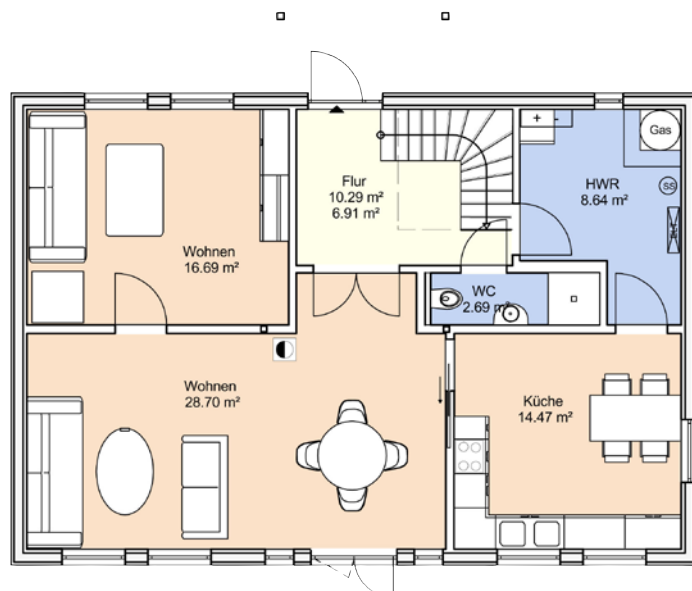

Atle

Die Abbildungen können Sonderausstattungen enthalten!

Erdgeschoss:

81,48 m<sup>2</sup>

Abmessung:

Länge: 12,00 m

Breite: 8,25 m

Gesamt Brutto:

160,13 m<sup>2</sup> DIN

Obergeschoss:

78,65 m<sup>2</sup>

AKOST GmbH  
Kalübbber Str. 1  
17039 Zirzow  
fon: 0395 3504707  
fax: 0395 3504658  
info@fjord-haus.de

Büro Rostock  
Warnowufer 60  
18057 Rostock  
fon: 0381 543830  
fax: 0381 54383222