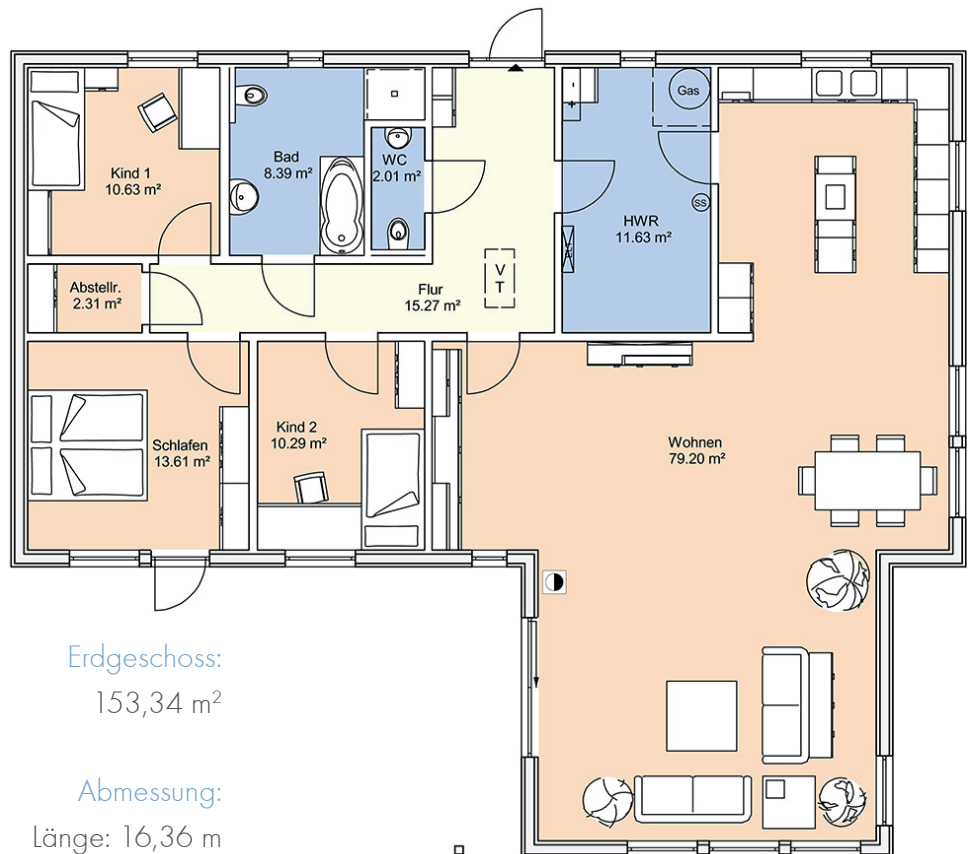

Magnus 150+

Die Abbildungen können Sonderausstattungen enthalten!

Erdgeschoss:

153,34 m²

Abmessung:

Länge: 16,36 m

Breite: 13,86 m

Gesamt Brutto: