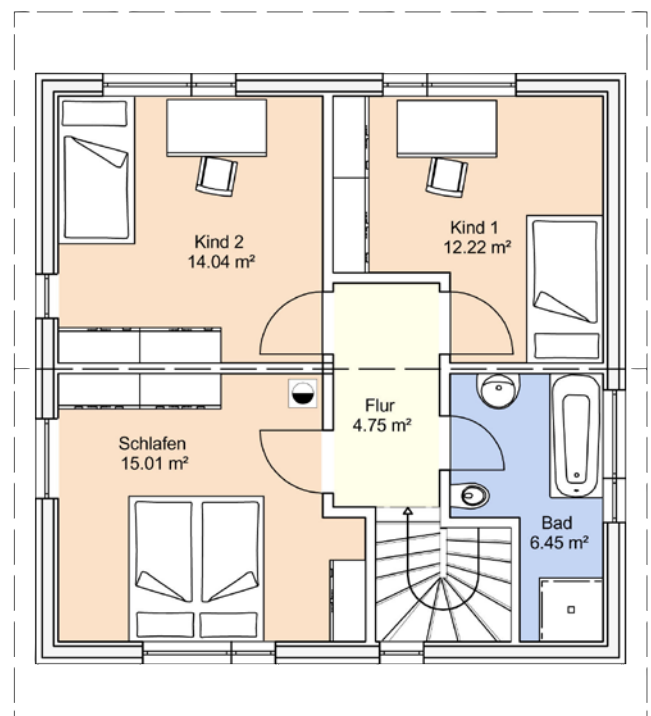

Reckefjord

Die Abbildungen können Sonderausstattungen enthalten!

Erdgeschoss:

52,62 m²

Abmessung:

Länge: 8,34 m

Breite: 8,34 m

Gesamt Brutto:

105,09 m² DIN

Obergeschoss:

52,47 m²

Kalübbber Str. 1
17039 Zirzow
fon: 0395 3504707
fax: 0395 3504658
info@fjord-haus.de

Büro Rostock
Warnowufer 60
18057 Rostock
fon: 0381 543830
fax: 0381 54383222

Büro Schöneiche bei Berlin
Grätzsteig 12
15566 Schöneiche
fon: 030 64897528
fax: 030 64388651