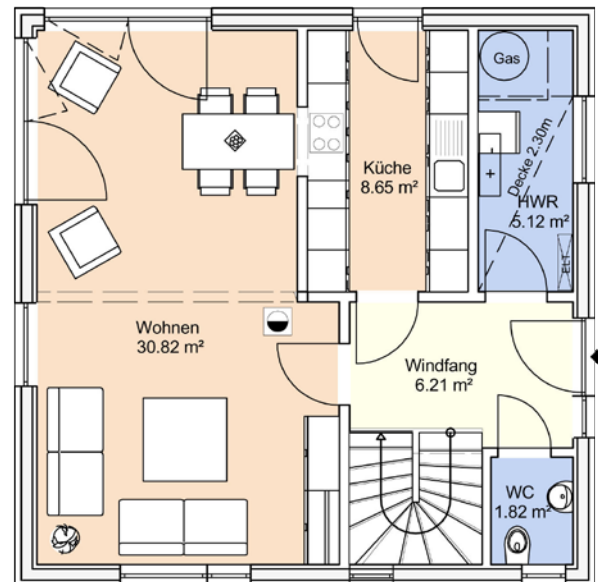

Reckefjord

Die Abbildungen können Sonderausstattungen enthalten!

Erdgeschoss:

52,62 m²

Abmessung:

Länge: 8,34 m

Breite: 8,34 m

Gesamt Brutto:

105,09 m² DIN

Obergeschoss:

52,47 m²

Kalübbber Str. 1
17039 Zirzow
fon: 0395 3504707
fax: 0395 3504658
info@fjord-haus.de

Büro Rostock
Warnowufer 60
18057 Rostock
fon: 0381 543830
fax: 0381 54383222

Büro Schöneiche bei Berlin
Grätzsteig 12
15566 Schöneiche
fon: 030 64897528
fax: 030 64388651