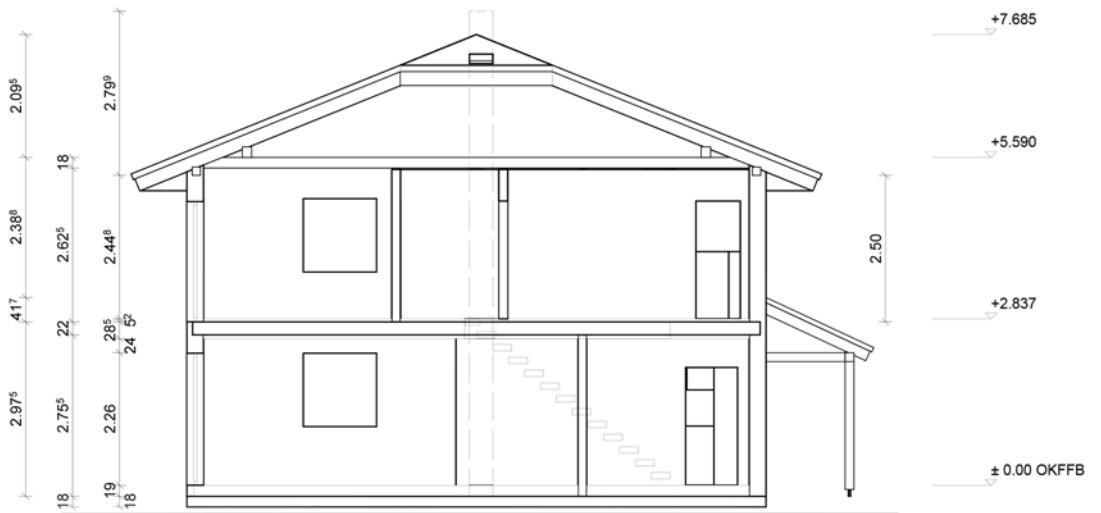

Dachneigung: 22.0

Schnitt A-A